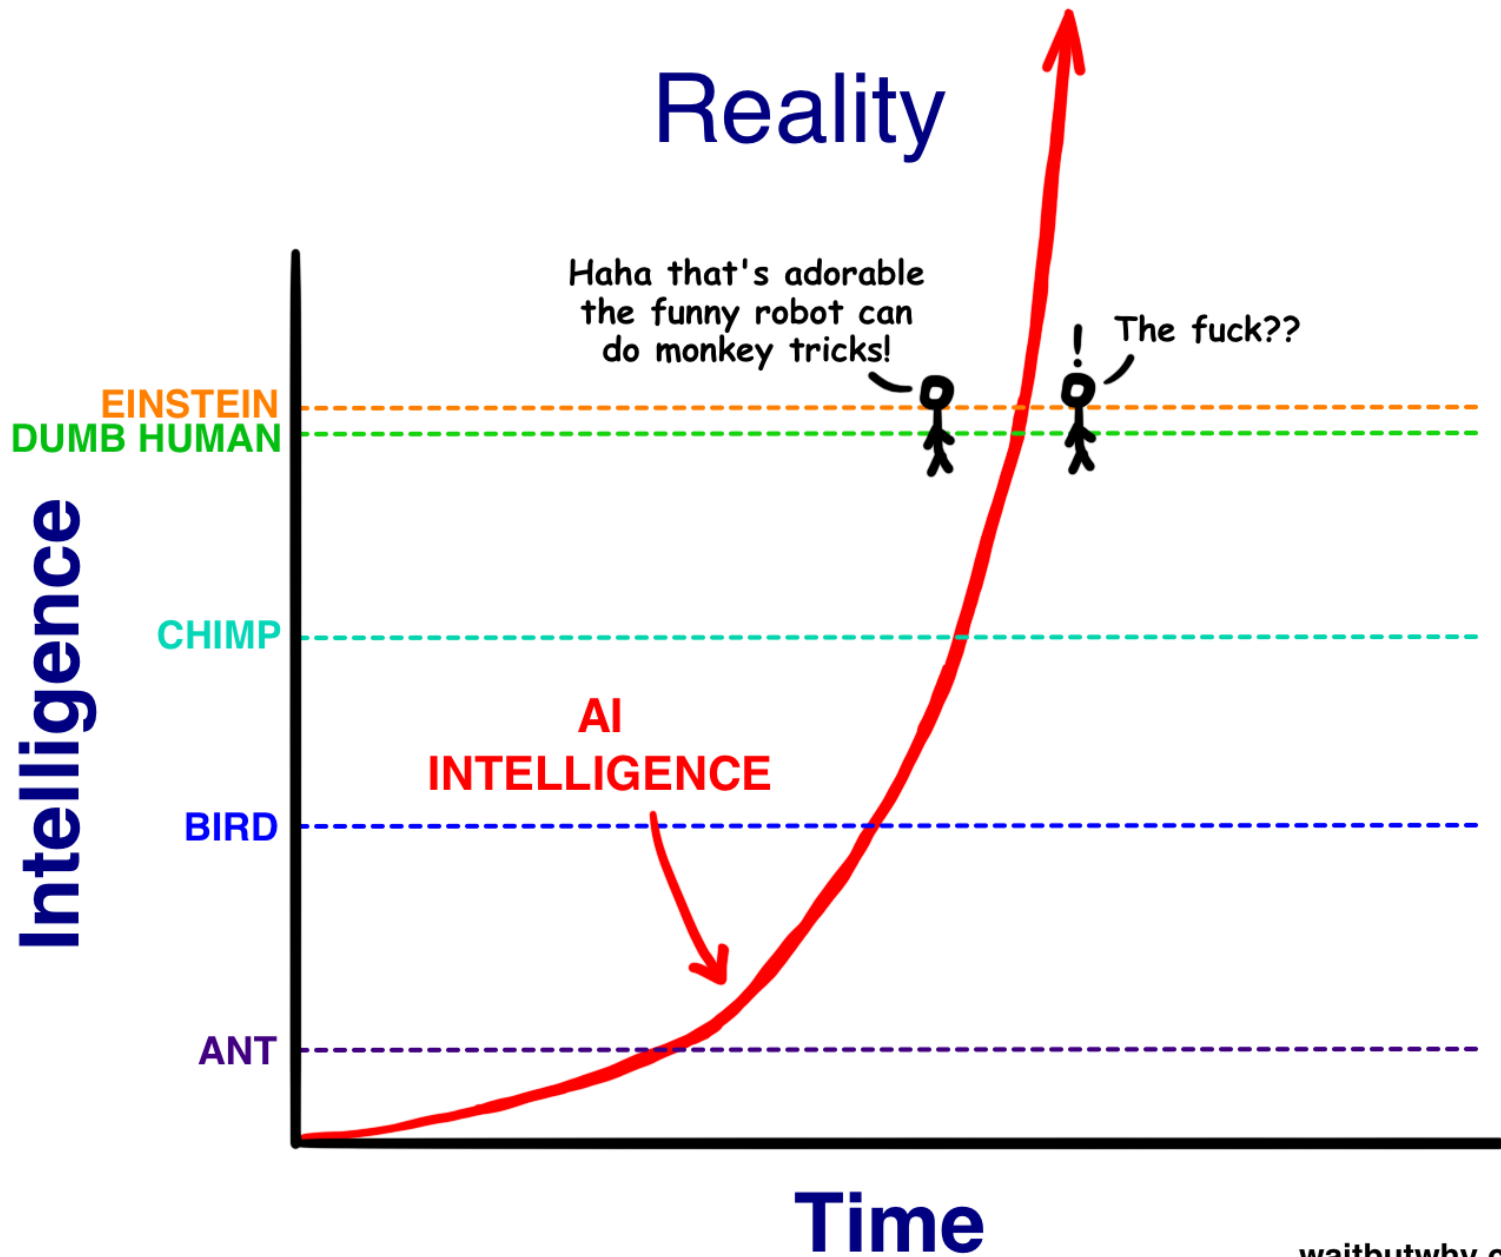

ifmec 30

**Geopolitieke
Revolutie**

**Ecologische
Revolutie**

**Demografische
Revolutie**

AI Revolutie

**Werk
Revolutie**

Einstein's IQ
160

ifmec 30

2024-2034

2034-2044

2044-2054

ifmec 30

Demografische Impact

- Vergrijzing
- Stedelijke verdichting
- Krimp beroepsbevolking

AI Integratie

- AI in besluitvorming
- 60% banen transformeert
- Metaverse integratie